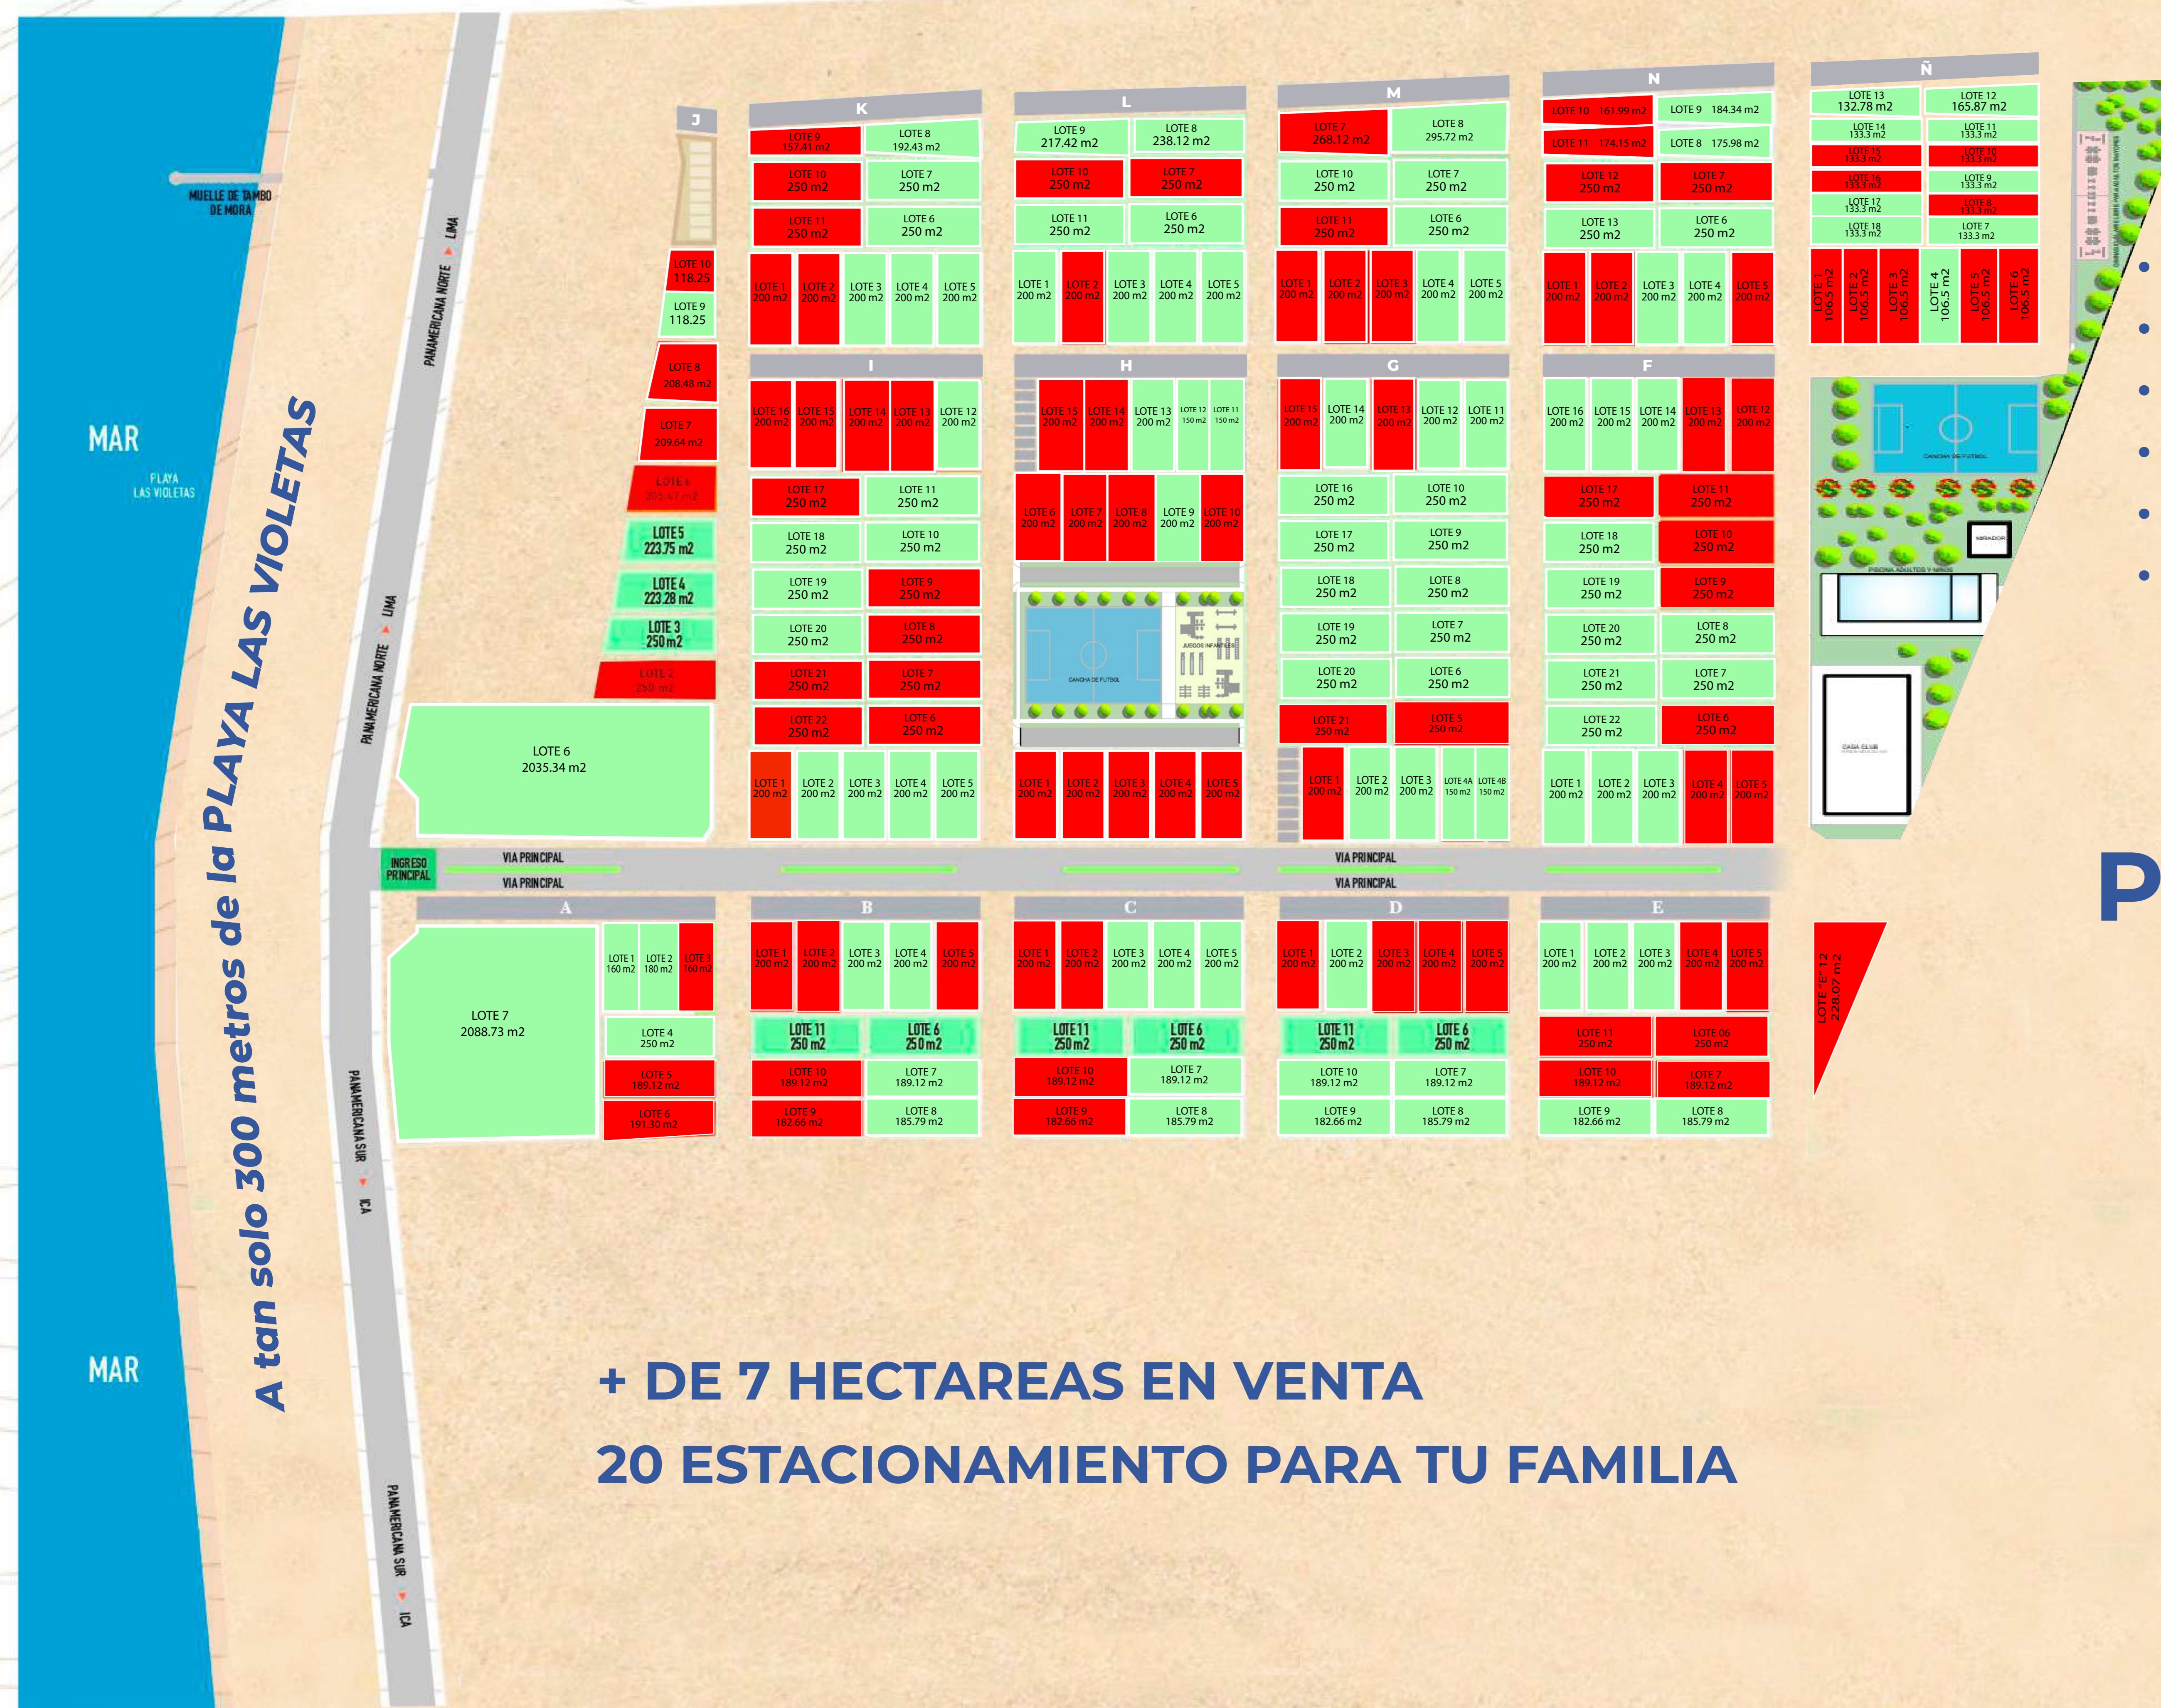

LAS VIOLETAS DE SAN ANTONIO

CONSTRUCTORES GENERALES

**TU TERRENO CERCA AL MAR
EN UN CONDOMINIO
ECOLÓGICO**

- Amplias áreas verdes
- Casa Club
- Zona de parrillas
- Piscina para adultos y niños
- Canchas deportivas
- Zona de Juegos para Niños

PROXIMA ETAPA DE AMPLIACIÓN

**+ DE 7 HECTAREAS EN VENTA
20 ESTACIONAMIENTO PARA TU FAMILIA**

**PRECIOS EXCLUSIVOS
FRACCIONAMIENTO Ó
FINANCIADO SIN INTERÉSES**