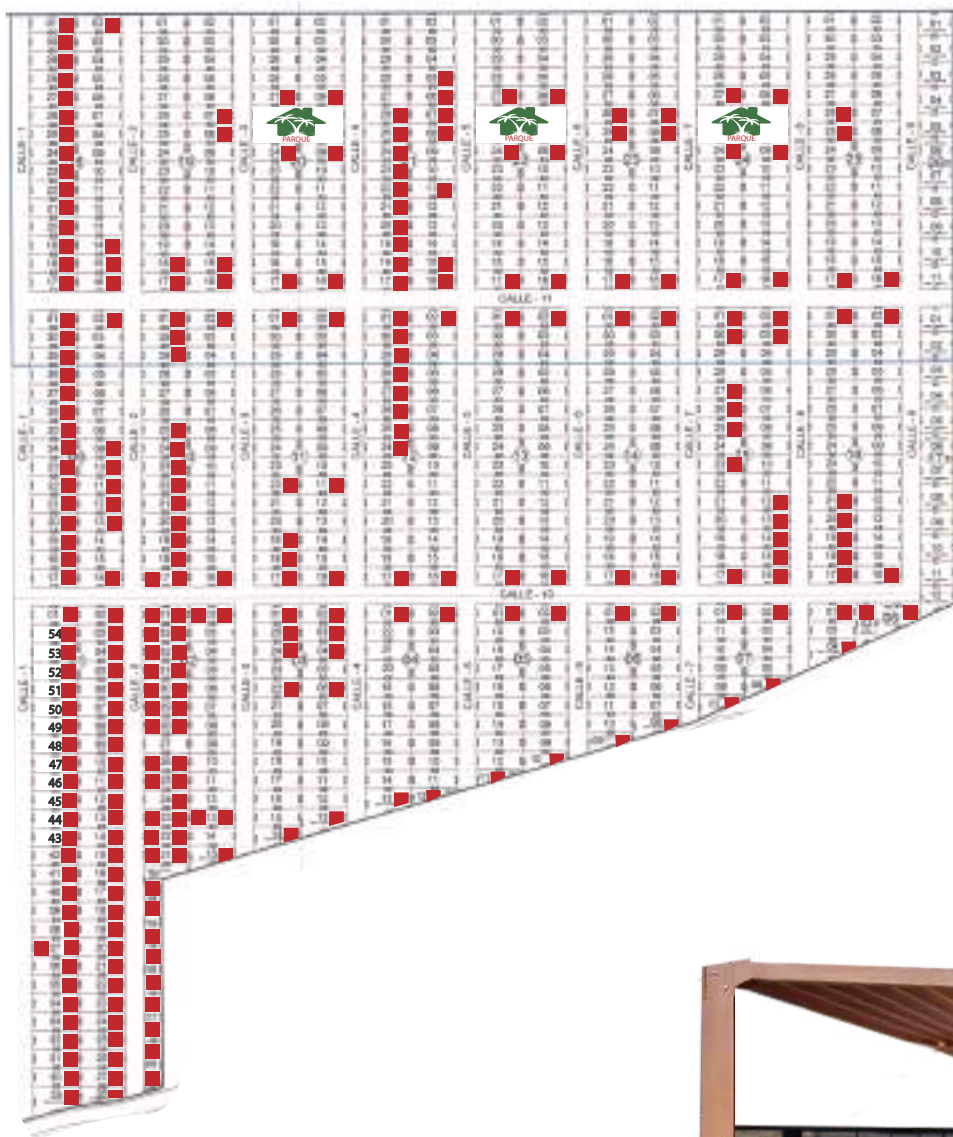

KILOMETRO 50 - PANAMERICA SUR

Fundo la Candelaria

LOTES DE
1000m²

desde **\$20,000**

PRE VENTA

Fundo la Candelaria

FINANCIAMIENTO 10000m²

Fondo la Candelaria

Lotes de 1000m² | desde \$20,000

ÚNETE AL CONDominio + GRANDE DE LIMA SUR

*INVIERTE EN SAN BARTOLO

ESTADO	
PREVISTO	<input type="checkbox"/>
ENTREGADO	<input type="checkbox"/>
OTRO	<input type="checkbox"/>
OTRO-OTRO	<input type="checkbox"/>
OTRO	<input type="checkbox"/>

Próxima vía Periurbana

Documentación en regla

Agua

Desagüe

Fundo la Candelaria

Visita
los días

MIÉRCOLES

Horario:
10 a 12 am